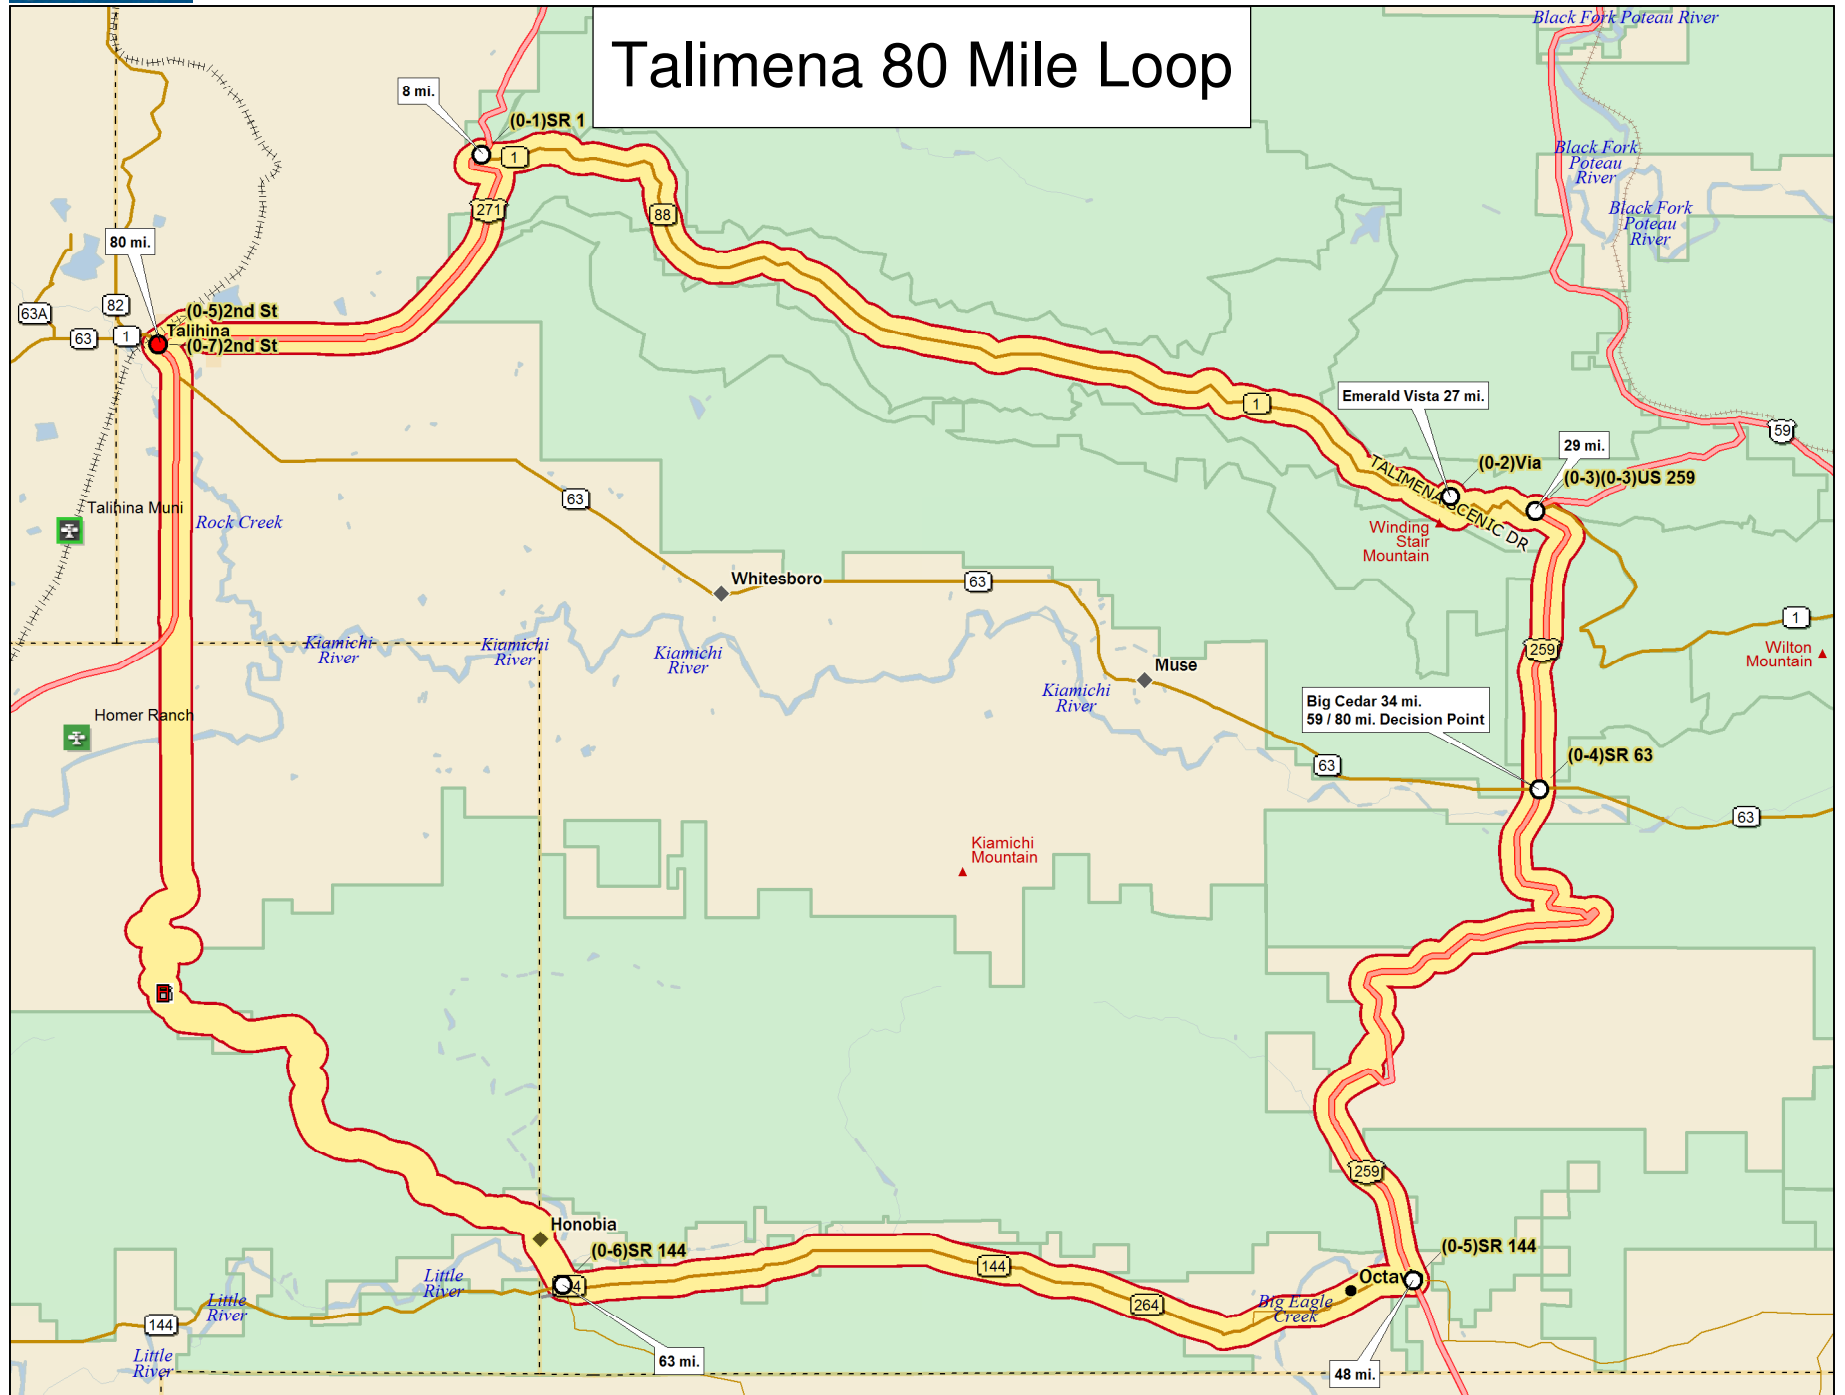

# Talimena 80 Mile Loop

Data use subject to license.

© 2007 DeLorme. Street Atlas USA® 2008.

www.delorme.com

Scale 1 : 200,000

1" = 3.16 mi

Data Zoom 10-0