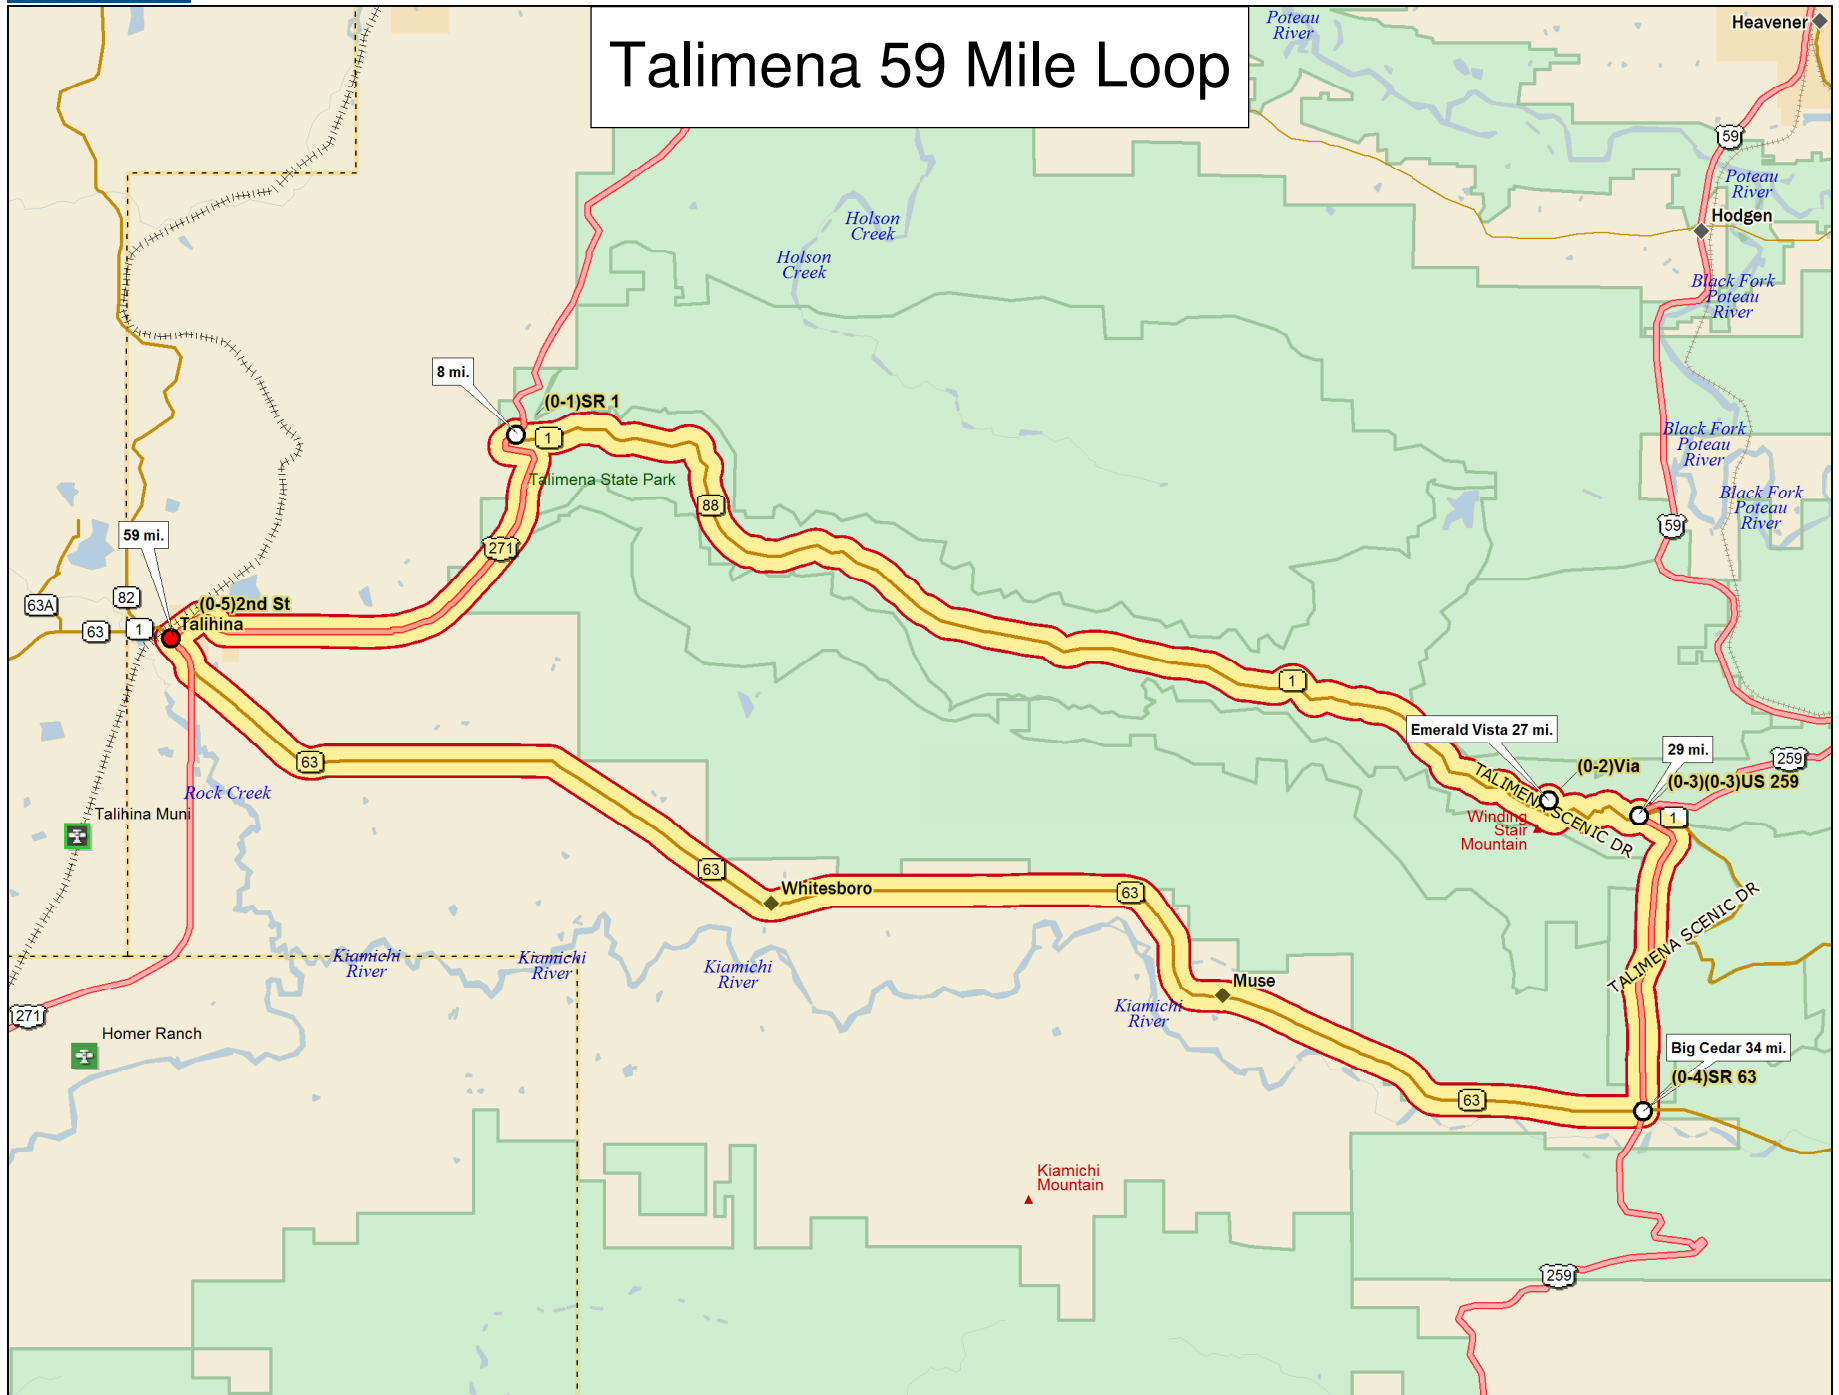

Talimena 59 Mile Loop

Data use subject to license.

© 2007 DeLorme. Street Atlas USA® 2008.

www.delorme.com

Scale 1 : 187,500

1" = 2.96 mi

Data Zoom 10-1